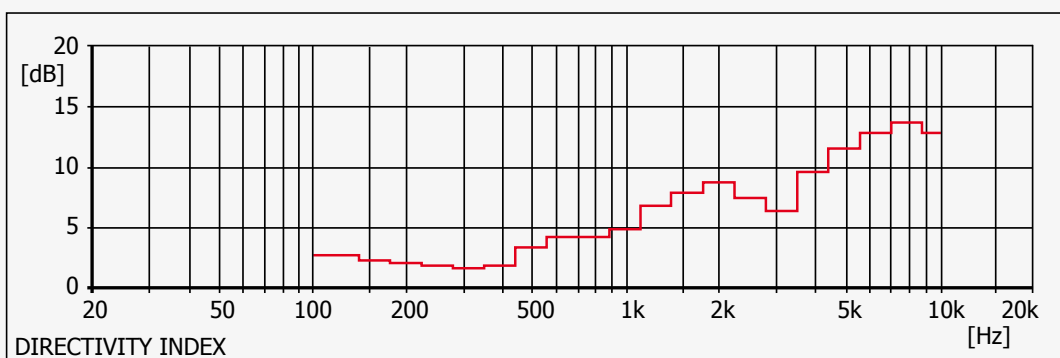

musikelectronic geithain gmbh

STUDIO MONITORING - HIGHEND LOUDSPEAKER - SOUND REINFORCEMENT
SYSTEMS SYSTEMS

Nikolaistraße 7
04643 Geithain / Germany

Tel: +49 (0) 34341 3110
Fax: +49 (0) 34341 31144

E-Mail: info@me-geithain.de

www.me-geithain.de