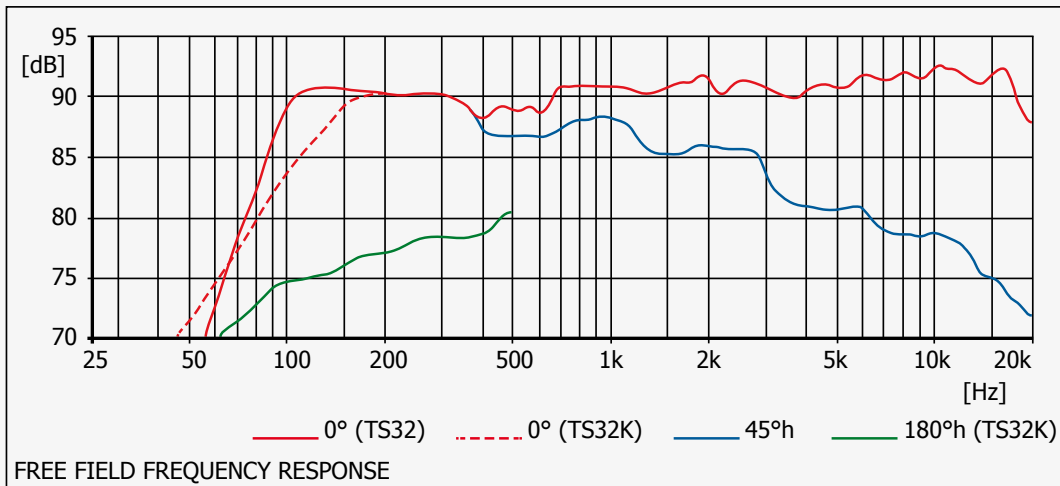

musikelectronic geithain gmbh

STUDIO MONITORING - HIGHEND LOUDSPEAKER - SOUND REINFORCEMENT
SYSTEMS SYSTEMS

Nikolaistraße 7
04643 Geithain / Germany

Tel: +49 (0) 34341 3110
Fax: +49 (0) 34341 31144

E-Mail: info@me-geithain.de

www.me-geithain.de