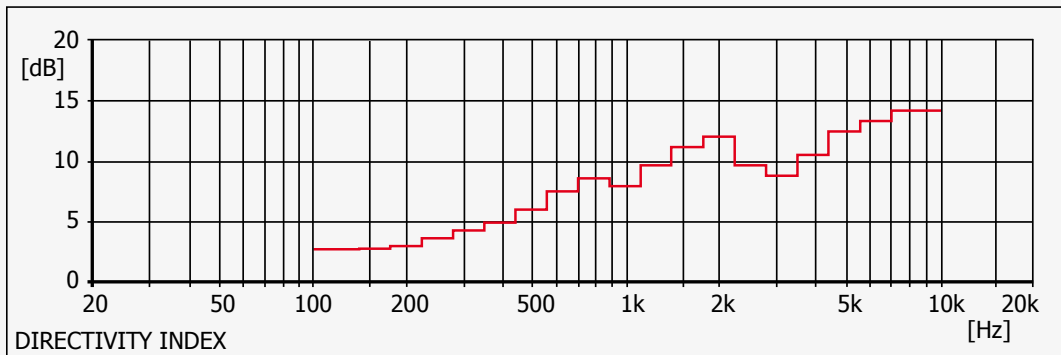

musikelectronic geithain gmbh

STUDIO MONITORING - HIGHEND LOUDSPEAKER - SOUND REINFORCEMENT SYSTEMS

Nikolaistraße 7
04643 Geithain / Germany

Tel: +49 (0) 34341 3110
Fax: +49 (0) 34341 31144

E-Mail: info@me-geithain.de

www.me-geithain.de