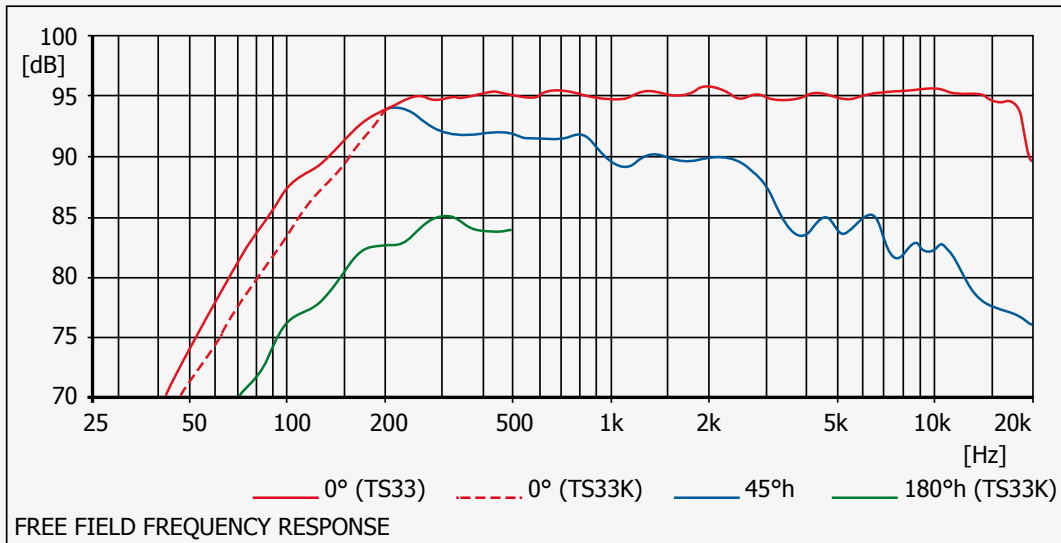

musikelectronic geithain gmbh

STUDIO MONITORING - HIGHEND LOUDSPEAKER - SOUND REINFORCEMENT SYSTEMS

Nikolaistraße 7
04643 Geithain / Germany

Tel: +49 (0) 34341 3110
Fax: +49 (0) 34341 31144

E-Mail: info@me-geithain.de

www.me-geithain.de