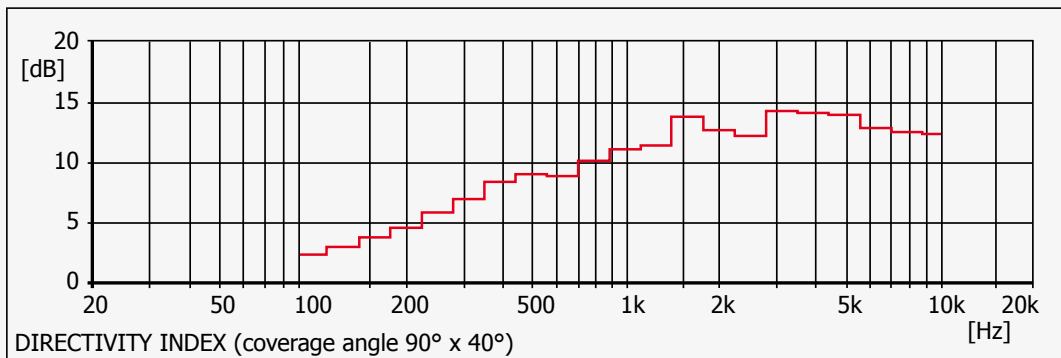

musikelectronic geithain gmbh

STUDIO MONITORING - HIGHEND LOUDSPEAKER - SOUND REINFORCEMENT SYSTEMS

Nikolaistraße 7
04643 Geithain / Germany

Tel: +49 (0) 34341 3110
Fax: +49 (0) 34341 31144

E-Mail: info@me-geithain.de

www.me-geithain.de