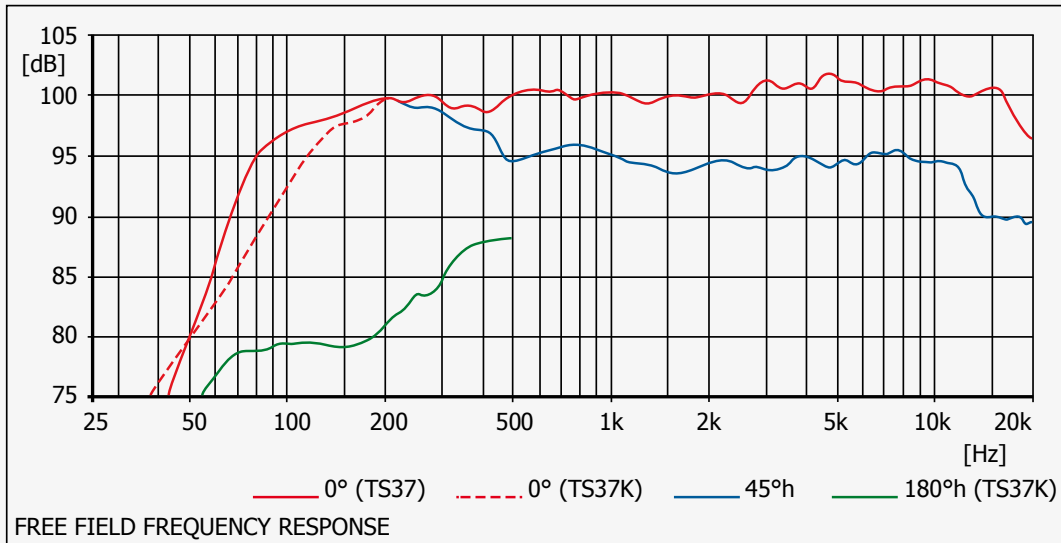

musikelectronic geithain gmbh

STUDIO MONITORING - HIGHEND LOUDSPEAKER - SOUND REINFORCEMENT SYSTEMS

Nikolaistraße 7
04643 Geithain / Germany

Tel: +49 (0) 34341 3110
Fax: +49 (0) 34341 31144

E-Mail: info@me-geithain.de

www.me-geithain.de