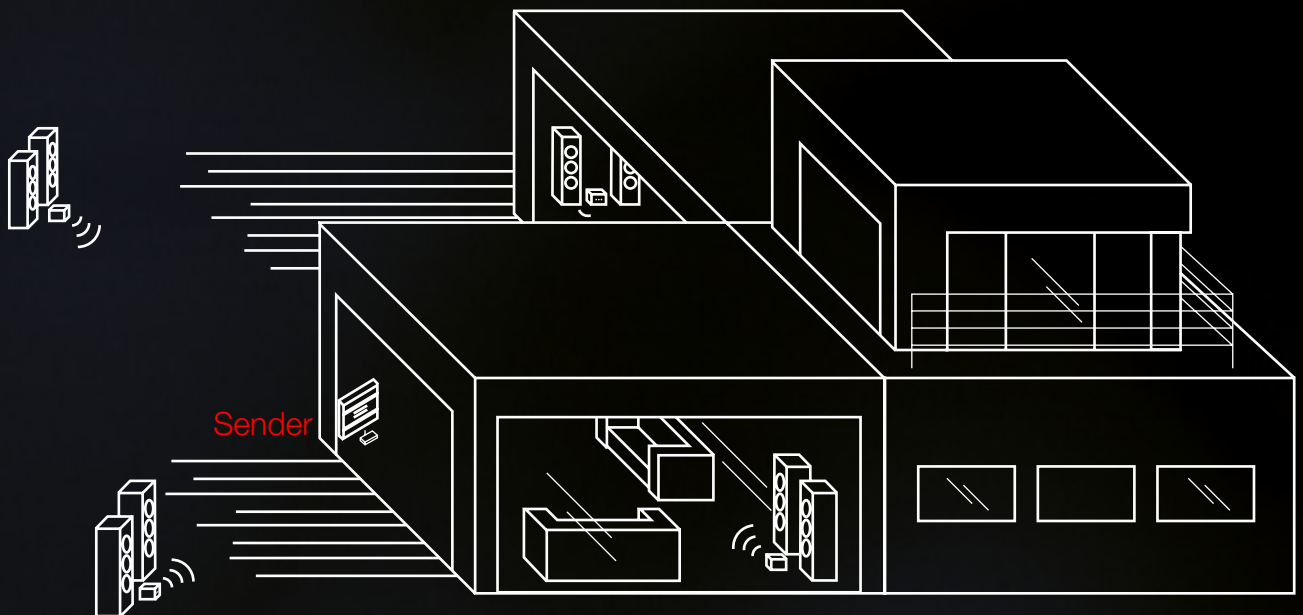

EINE DER UNZÄHLBAREN MÖGLICHKEITEN

Die folgende Illustration veranschaulicht die Möglichkeiten eines AUDIOFLY 4.1 SETS. Der Sender ist zentral angeordnet. Im Außenbereich wie im Innenbereich sind jeweils zwei Lautsprecherpaare abgebildet. Im Außenbereich reicht das Signal bis zu mehreren hundert Metern. Zwischen dem Sender und dem Lautsprecherpaar oben rechts befindet sich mindestens eine Wand. Aus allen Lautsprechern ertönt zeitgleich die selbe Musik in bester, unkomprimierter Qualität.

Die Empfänger an vier Lautsprecherpaaren können entweder ohne Verstärker geliefert werden (für Aktivlautsprecher geeignet) oder jeweils mit einem integriertem HighEnd Digitalverstärker (für Passivlautsprecher geeignet).

Die Anordnung der Sender und Empfänger ist beliebig variierbar. Eine Stromversorgung muss vorhanden sein.

WEITERE INFORMATIONEN FINDEN SIE UNTER

AUDIOFLY.DE

INFO@AUDIOFLY.DE