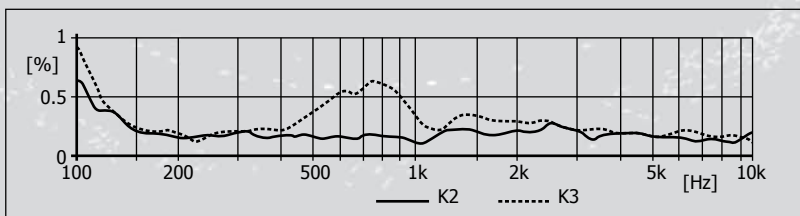

Freifeldübertragungskurven

Klirrkompenten $P_A = 83$ dB

musikelectronic geithain gmbh

STUDIOTECHNIK - BESCHALLUNGSTECHNIK

Nikolaistrasse 7

Tel: (+49) 34341 3110

04643 Geithain / Germany

Fax: (+49) 34341 31144

<http://www.me-geithain.de>

e-mail: info@me-geithain.de