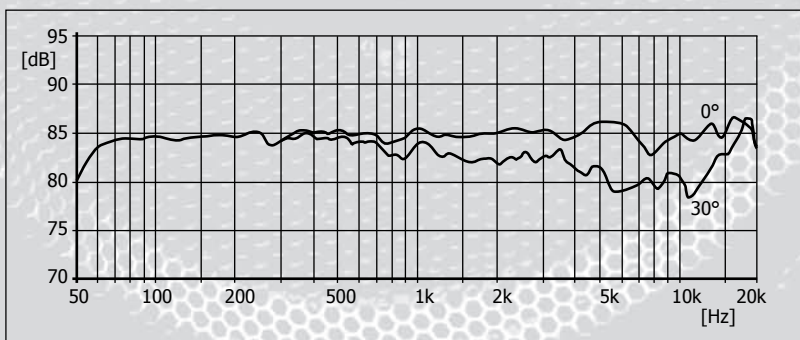

Wie bei all unseren Lautsprechern ist weiterhin die Einspeisung analoger Audiosignale möglich. Ein 16stufiger Drehschalter, zur Verzögerung des digitalen Audiosignals, ermöglicht die Synchronisierung mit dem Fernsehbild bei TV-Übertragungen. Standardmäßig ist eine Bildwechselfrequenz von 50 Hz voreingestellt, wobei eine Stufe 20 ms entspricht. Intern können verschiedene Frequenzen programmiert werden.

Technische Daten

Einsatzbereich	Regielautsprecher für digitale TV-Anwendungen in kleinen Audio-, Video- und Filmstudios sowie für Nahfeldanwendungen, Ü-Wagem, Surroundsysteme
Maximaler Schallpegel im Bereich von 100 Hz ... 6 kHz	110 dB / r = 1 m
Übertragungsbereich	50 Hz ... 20 kHz $\pm$ 3 dB
Eingangsbuchse	XLR 3F für AES3 / Analog
Eingangswahlschalter für Eingangsbuchse	Analoges Signal AES3 left AES3 right AES3 left + right
Schalter zur Verzögerung des digitalen Audiosignals	16 Schalterstellungen Verzögerung einstellbar für verschiedene Bildwechselfrequenzen
Bildwechselfrequenzen Standardeinstellung Programmierbare Frequenzen	50 Hz / 1 Schalterstellung $\triangleq$ 20 ms 24 Hz, 25 Hz, 29,97 Hz, 30 Hz, 50 Hz, 59,94 Hz und 60 Hz

Weitere Angaben siehe Prospekt RL 906